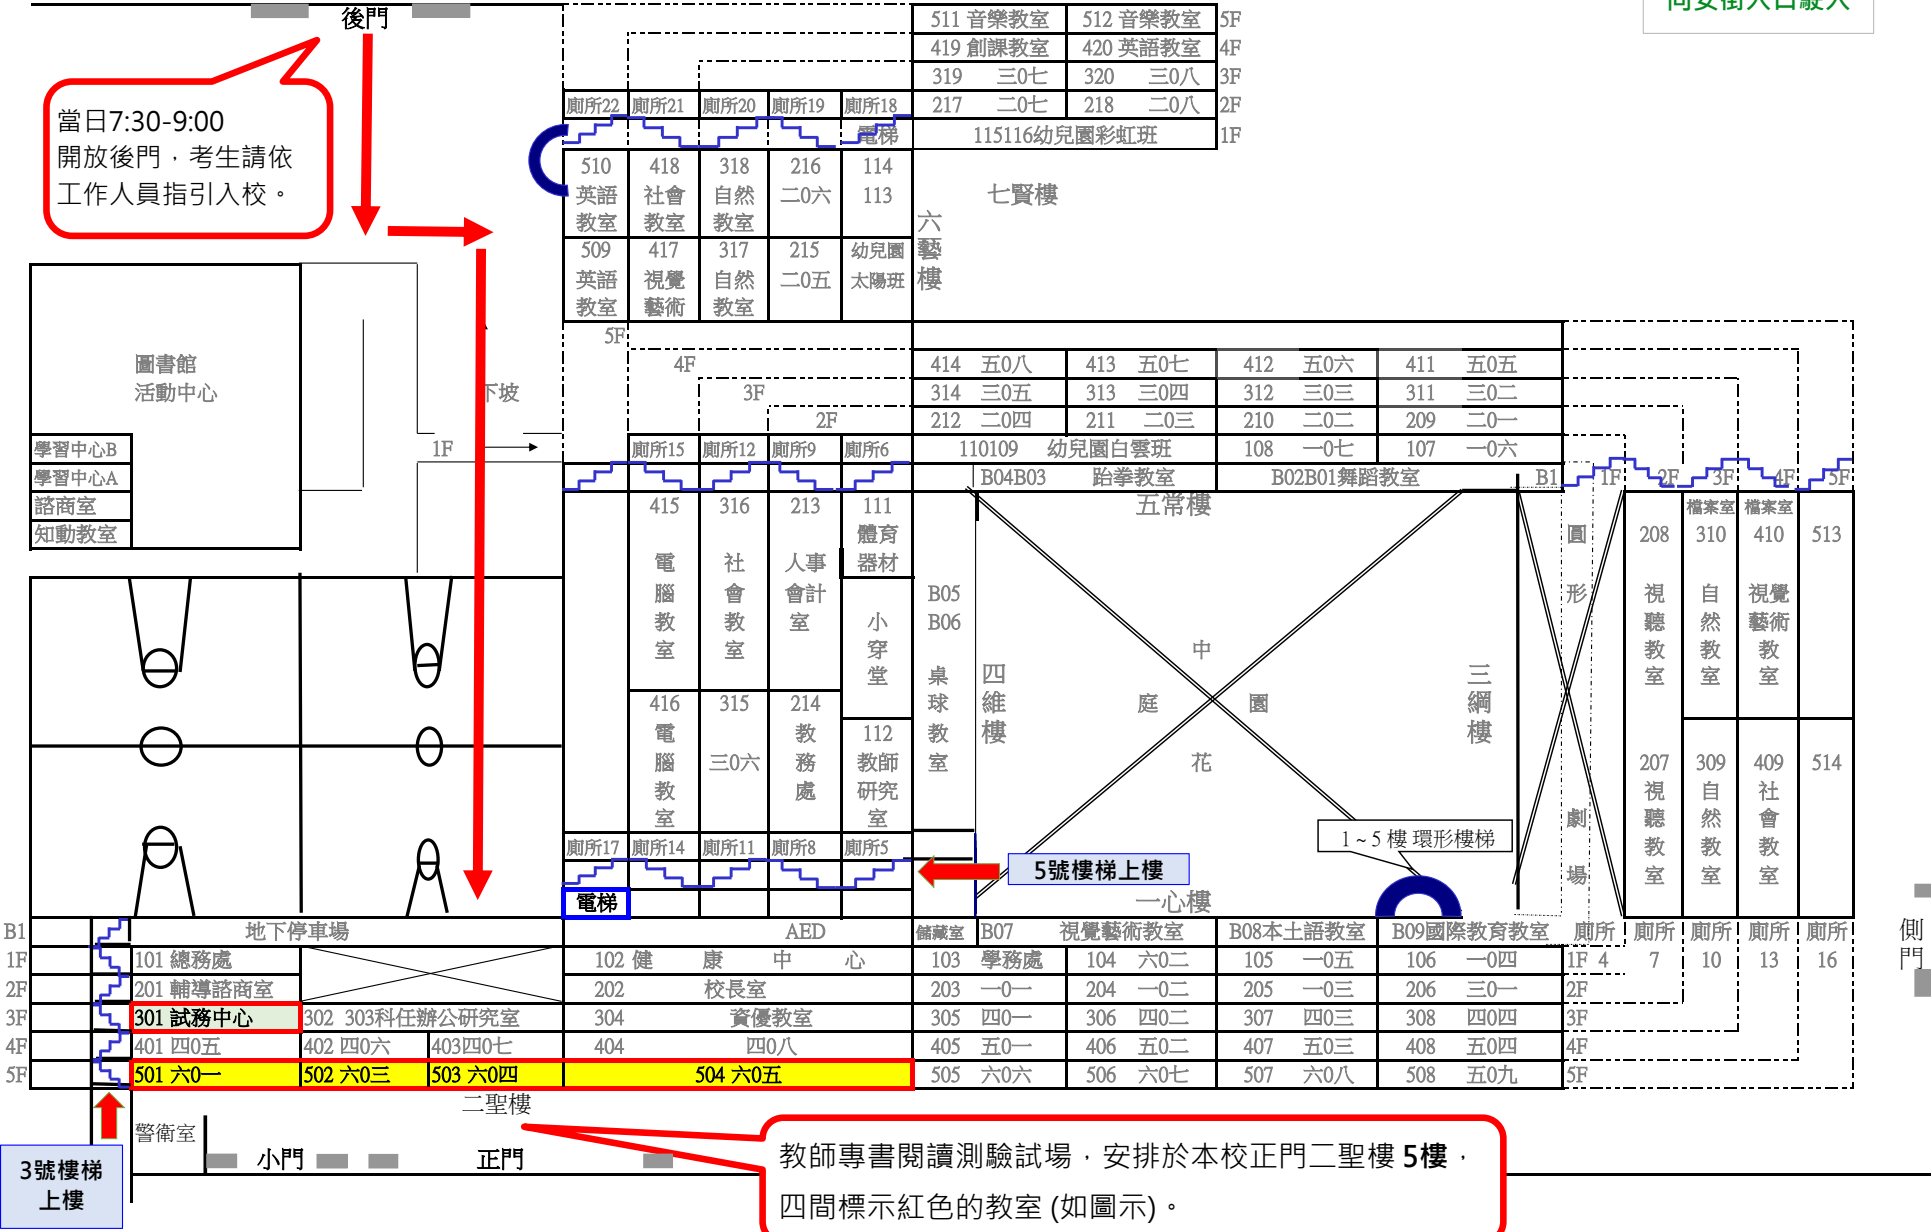

桃園市113年度教師專書閱讀測驗同安國小試場分配

學校後門 綠帶停車場
 本停車場空間有限，僅能容納12台車，請依工作人員指引依序停放車輛，停滿即關閉。
 建議考生從本校正門新埔八街行駛200公尺處，至藝文廣場停車場停車。

停車請由
同安街入口駛入

當日7:30-9:00
 開放後門，考生請依
 工作人員指引入校。

教師專書閱讀測驗試場，安排於本校正門二聖樓 5樓，
 四間標示紅色的教室 (如圖示)。

同安街

側門