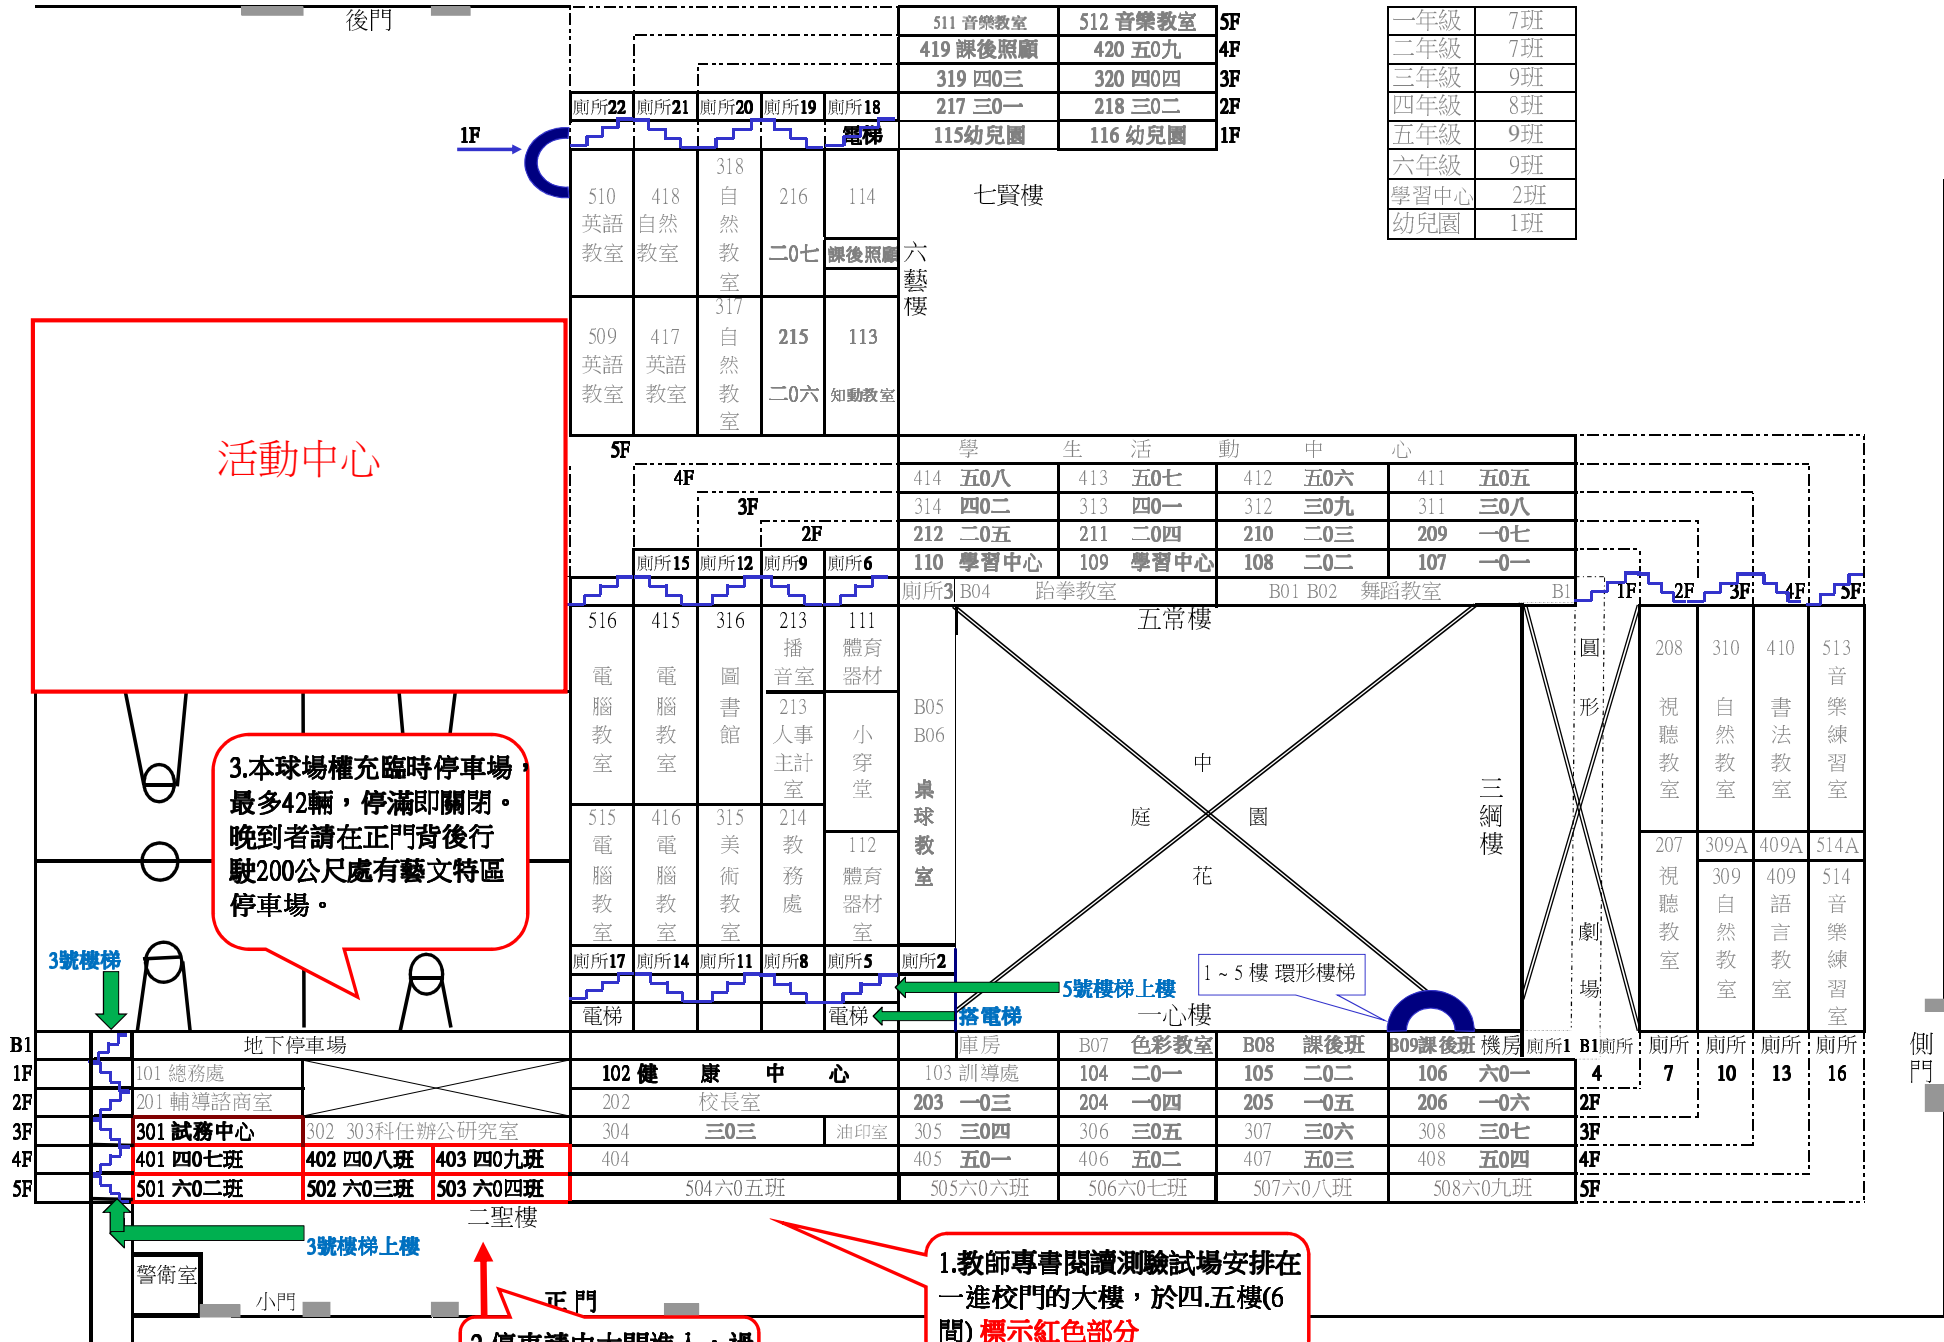

桃園市105學年度第1學期教師專書閱讀測驗假同安國小試場分配

一年級	7班
二年級	7班
三年級	9班
四年級	8班
五年級	9班
六年級	9班
學習中心	2班
幼兒園	1班

511 音樂教室	512 音樂教室	5F
419 課後照顧	420 五0九	4F
319 四0三	320 四0四	3F
217 三0一	218 三0二	2F
115 幼兒園	116 幼兒園	1F

510 英語教室	418 自然教室	318 自然教室	216 二0七	114 課後照顧	六藝樓
509 英語教室	417 英語教室	317 自然教室	215 二0六	113 知動教室	

學生生活活動中心					
414 五0八	413 五0七	412 五0六	411 五0五		
314 四0二	313 四0一	312 三0九	311 三0八		
212 二0五	211 二0四	210 二0三	209 一0七		
110 學習中心	109 學習中心	108 二0二	107 一0一		

516 電腦教室	415 電腦教室	316 圖書館	213 播音室	111 體育器材	五常樓
515 電腦教室	416 電腦教室	315 美術教室	214 教務處	112 體育器材室	桌球教室
廁所17	廁所14	廁所11	廁所8	廁所5	廁所2