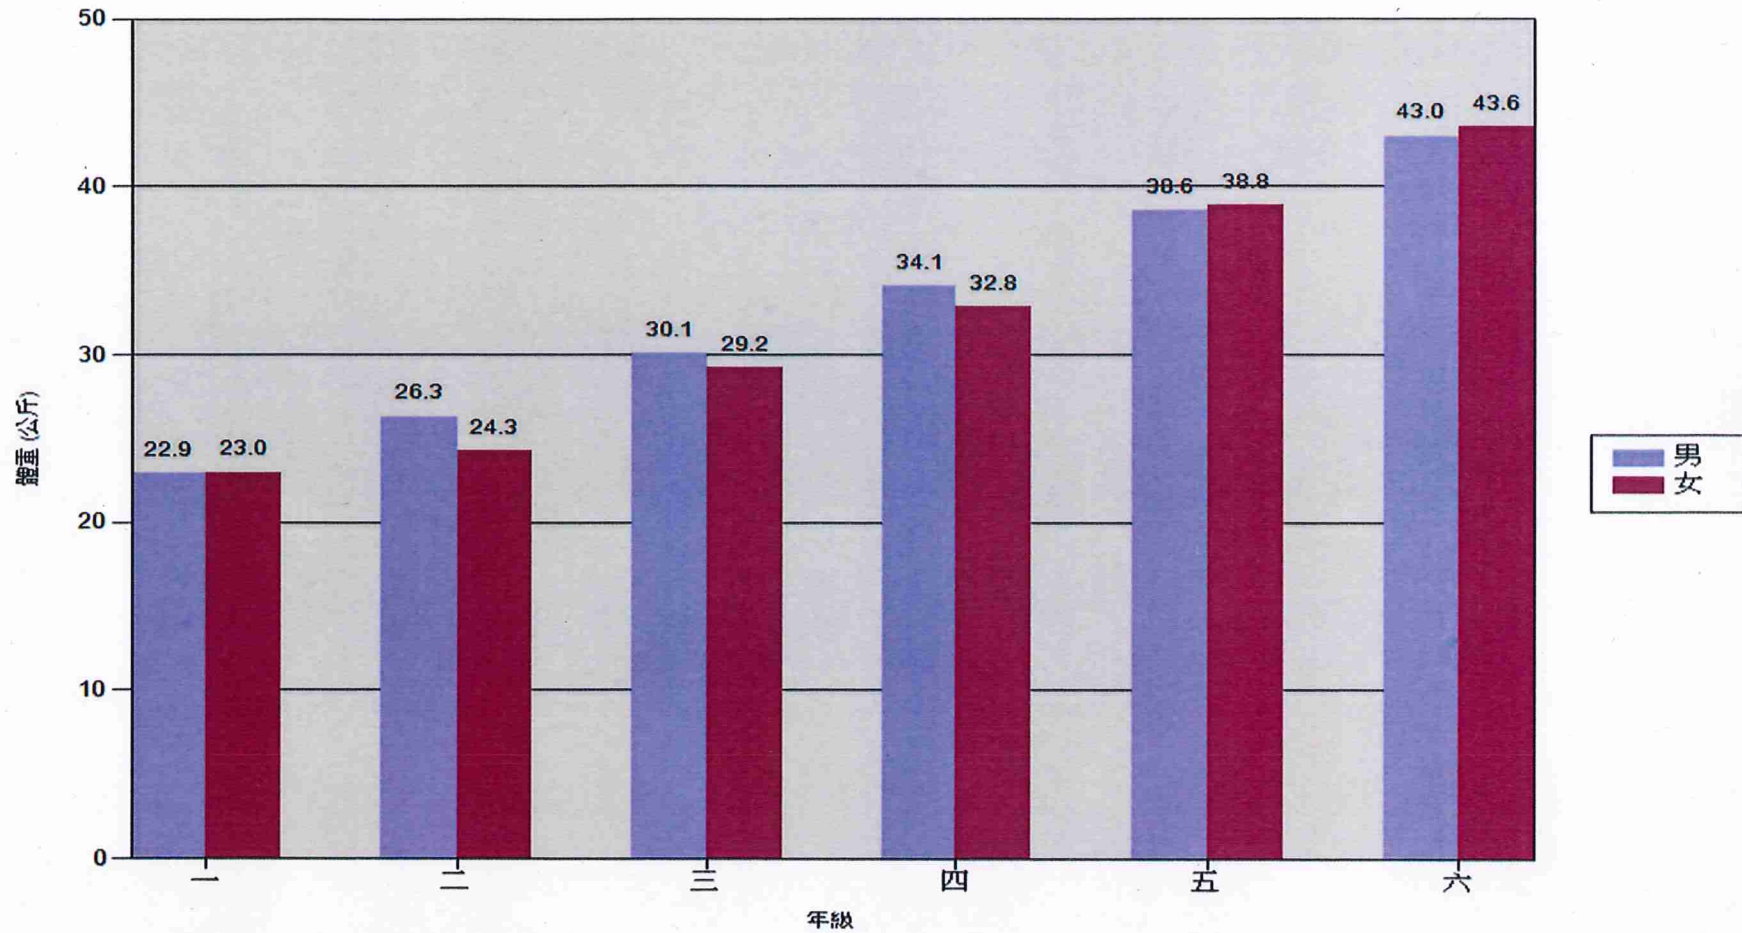

桃園市同安國小 111 學年度第 1 學期年級平均體重統計圖

製圖： 護理師羅卉萍

組長： 衛生員江秋坪

主任： 學務處主任蘇和庠

校長：

同安國民小學校長江彩鳳

桃園市同安國小 111 學年度第 2 學期年級平均體重統計圖

製圖：