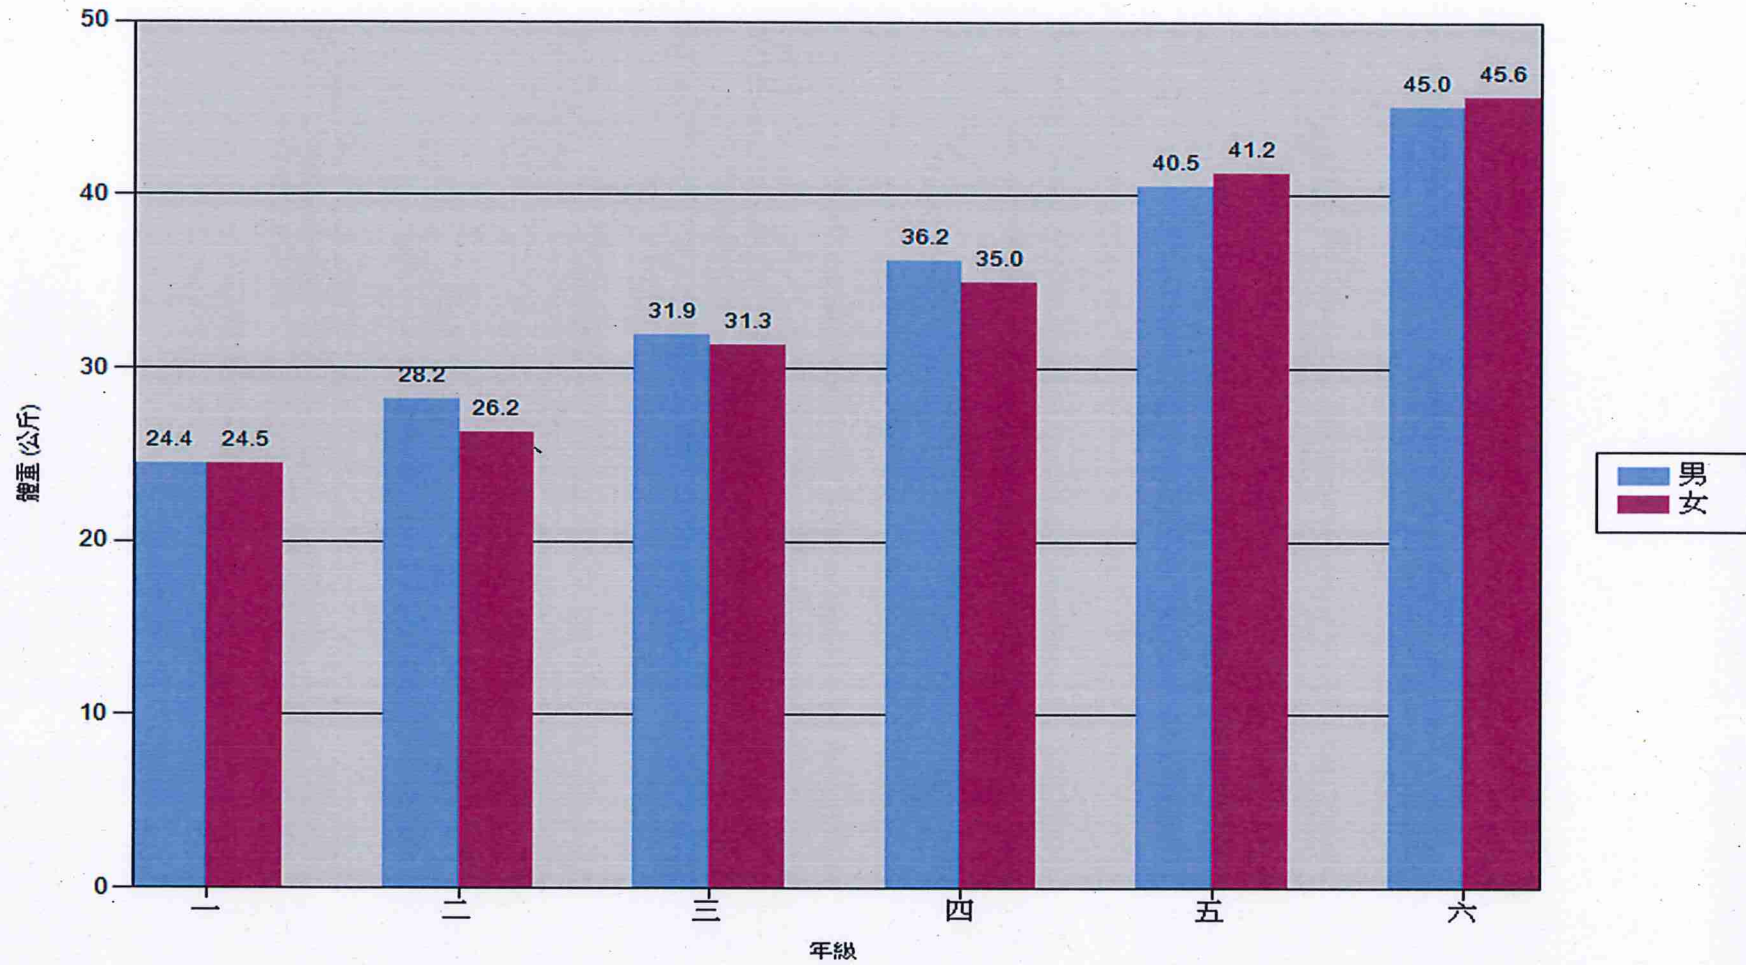

桃園市同安國小 111 學年度第 1 學期年級平均體重統計圖

製圖： 護理師羅卉萍

組長： 衛生員江秋坪

主任： 學務處主任蘇和庠

校長：

同安國民小學校長江彩鳳

桃園市同安國小 111 學年度第 2 學期年級平均體重統計圖

製圖：