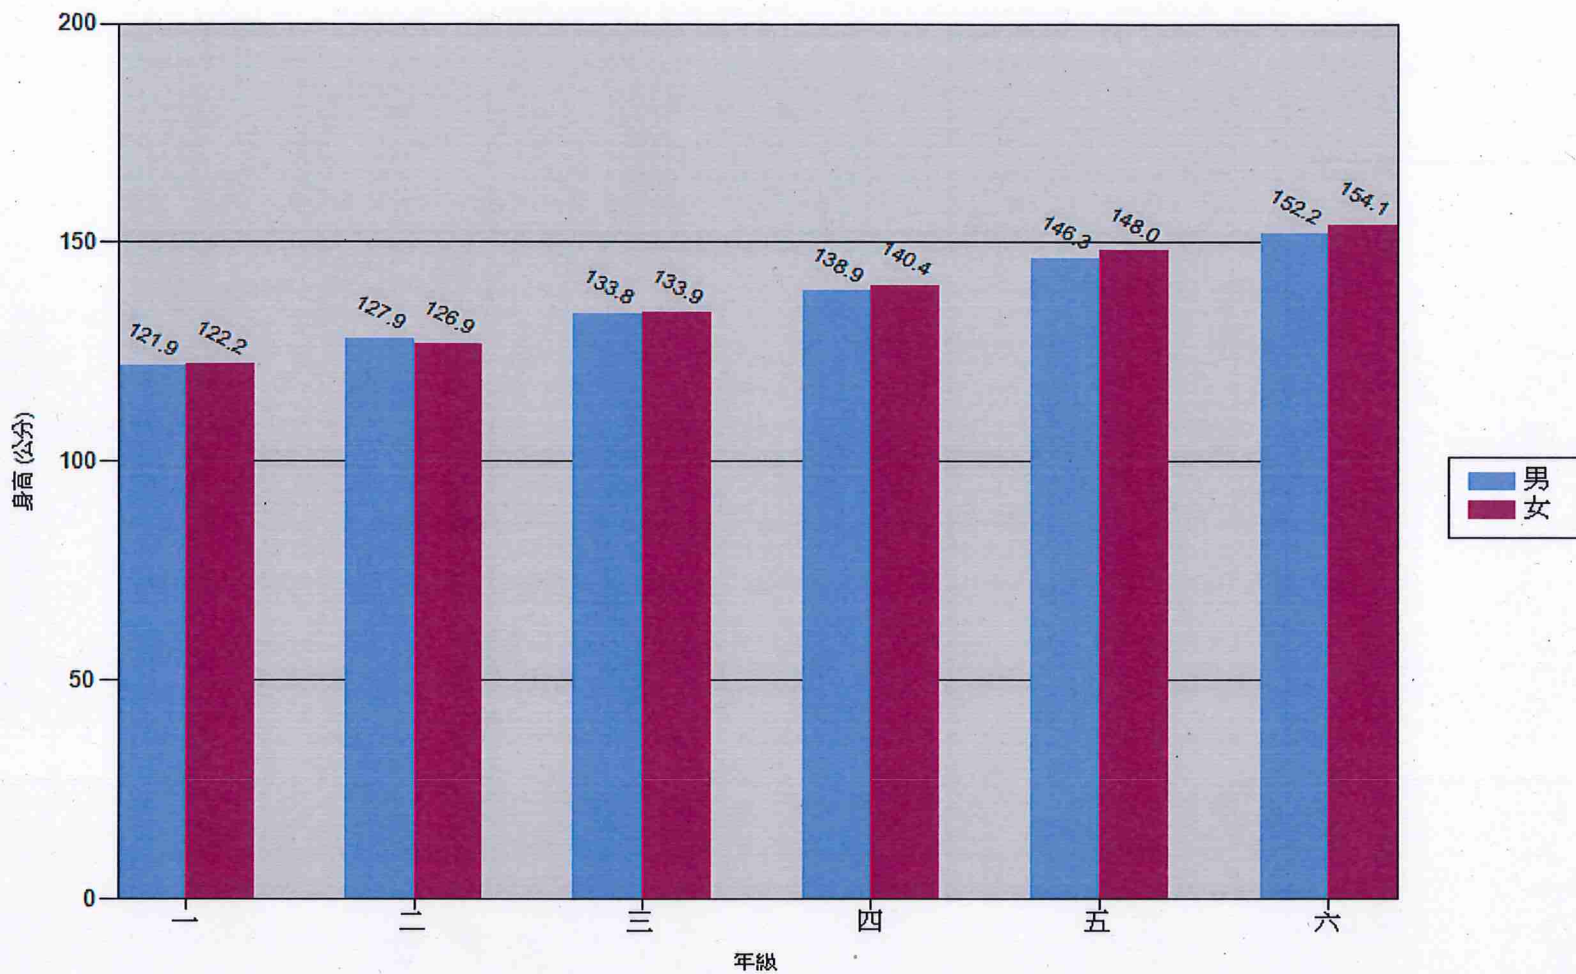

桃園市同安國小 111 學年度 第 1 學期平均身高統計圖

製圖：護理師羅卉萍

組長：衛生組 江秋坪

主任：學務處主任 蘇和庠

校長：

同安國民小學  
校長 江彩鳳

桃園市同安國小 111 學年度 第 2 學期平均身高統計圖

製圖：**護理師羅卉萍**