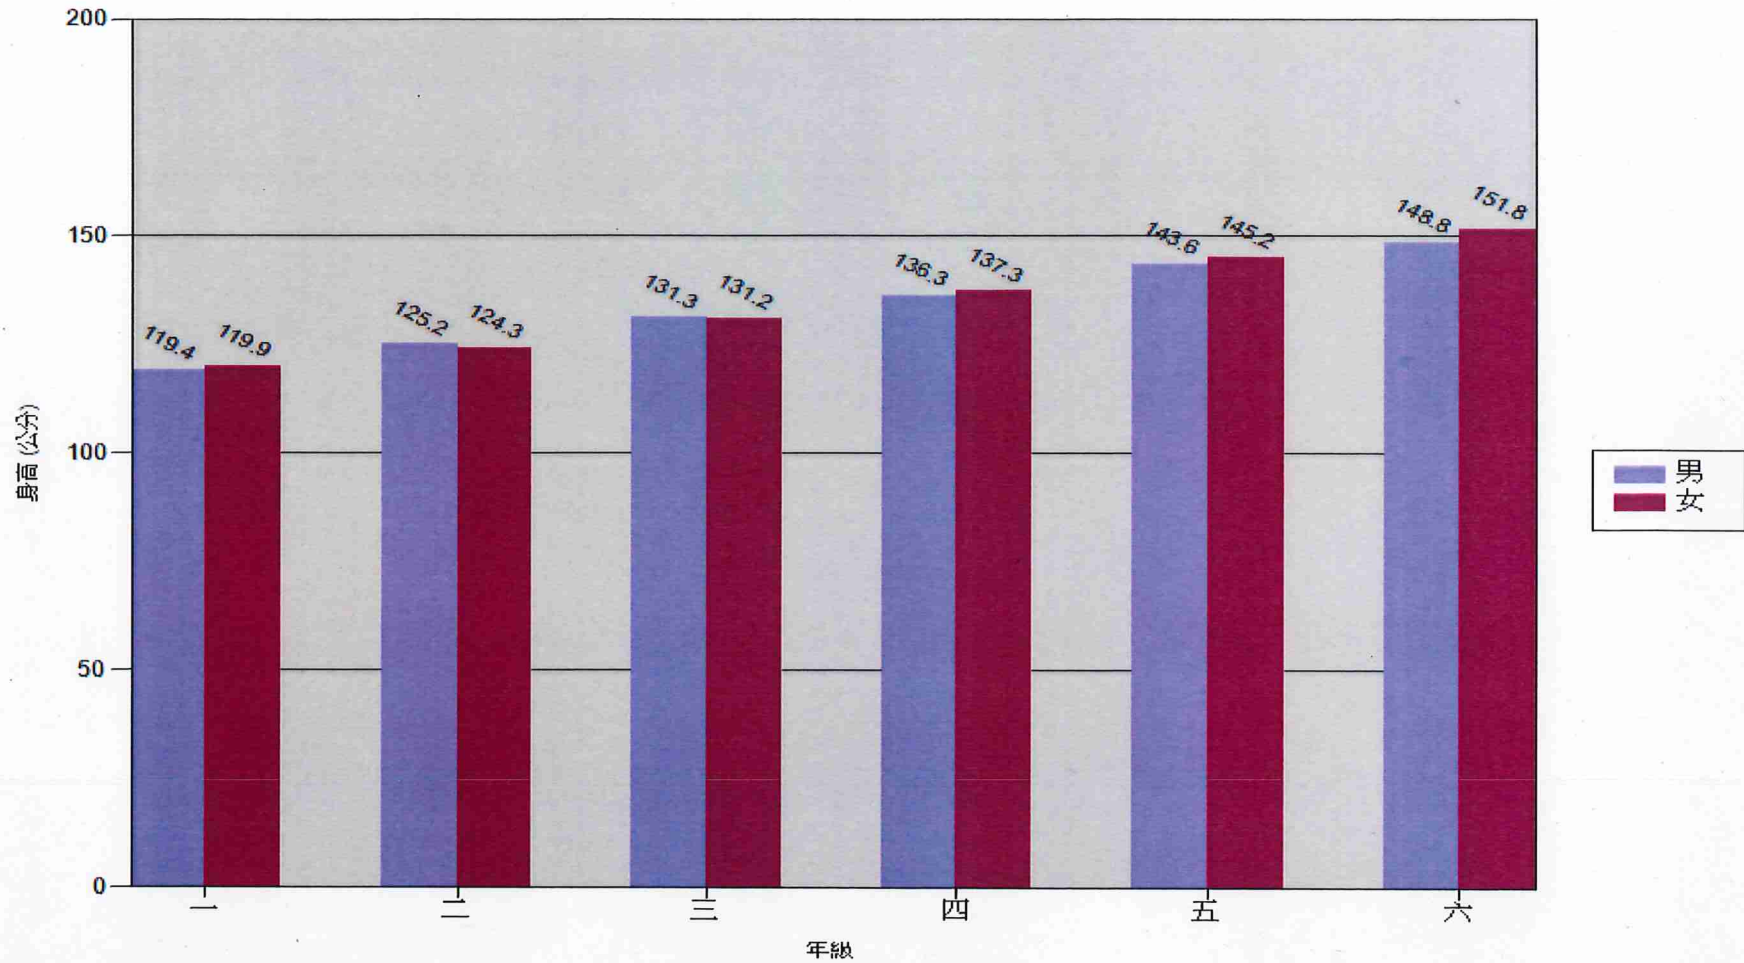

桃園市同安國小 111 學年度 第 1 學期平均身高統計圖

製圖：護理師羅卉萍

組長：衛生組 江秋坪

主任：學務處主任 蘇和庠

校長：

同安國民小學  
校長 江彩鳳

桃園市同安國小 111 學年度 第 2 學期平均身高統計圖

製圖：**護理師羅卉萍**