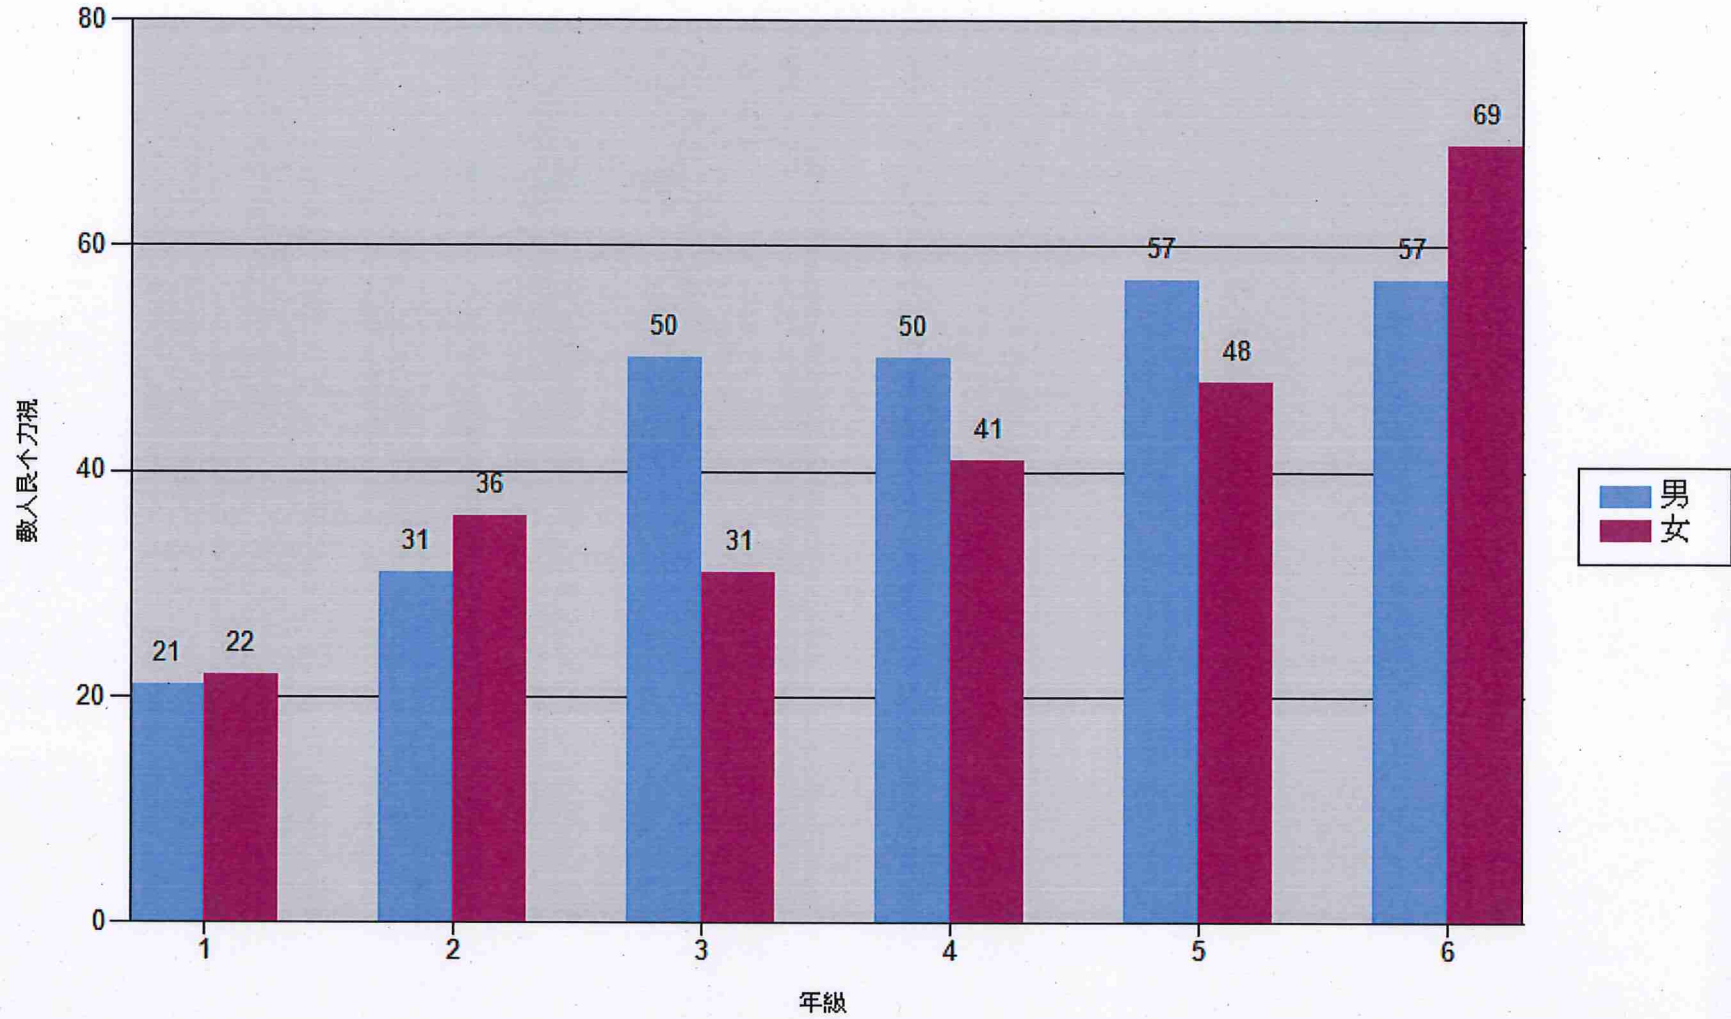

桃園市同安國小 111 學年度 第 1 學期 裸視視力不良人數統計圖

製圖：護理師羅卉萍

組長：

衛組 龔江秋坪

主任：

學務處主任 蘇和庠

校長：

同安國民小學 校長 江彩鳳

桃園市同安國小 111 學年度 第 2 學期 裸視視力不良人數統計圖

製圖：護理師羅卉萍

組長：衛生組長江秋坪

主任：學務處主任蘇和庠

校長：同安國民小學校長江彩鳳