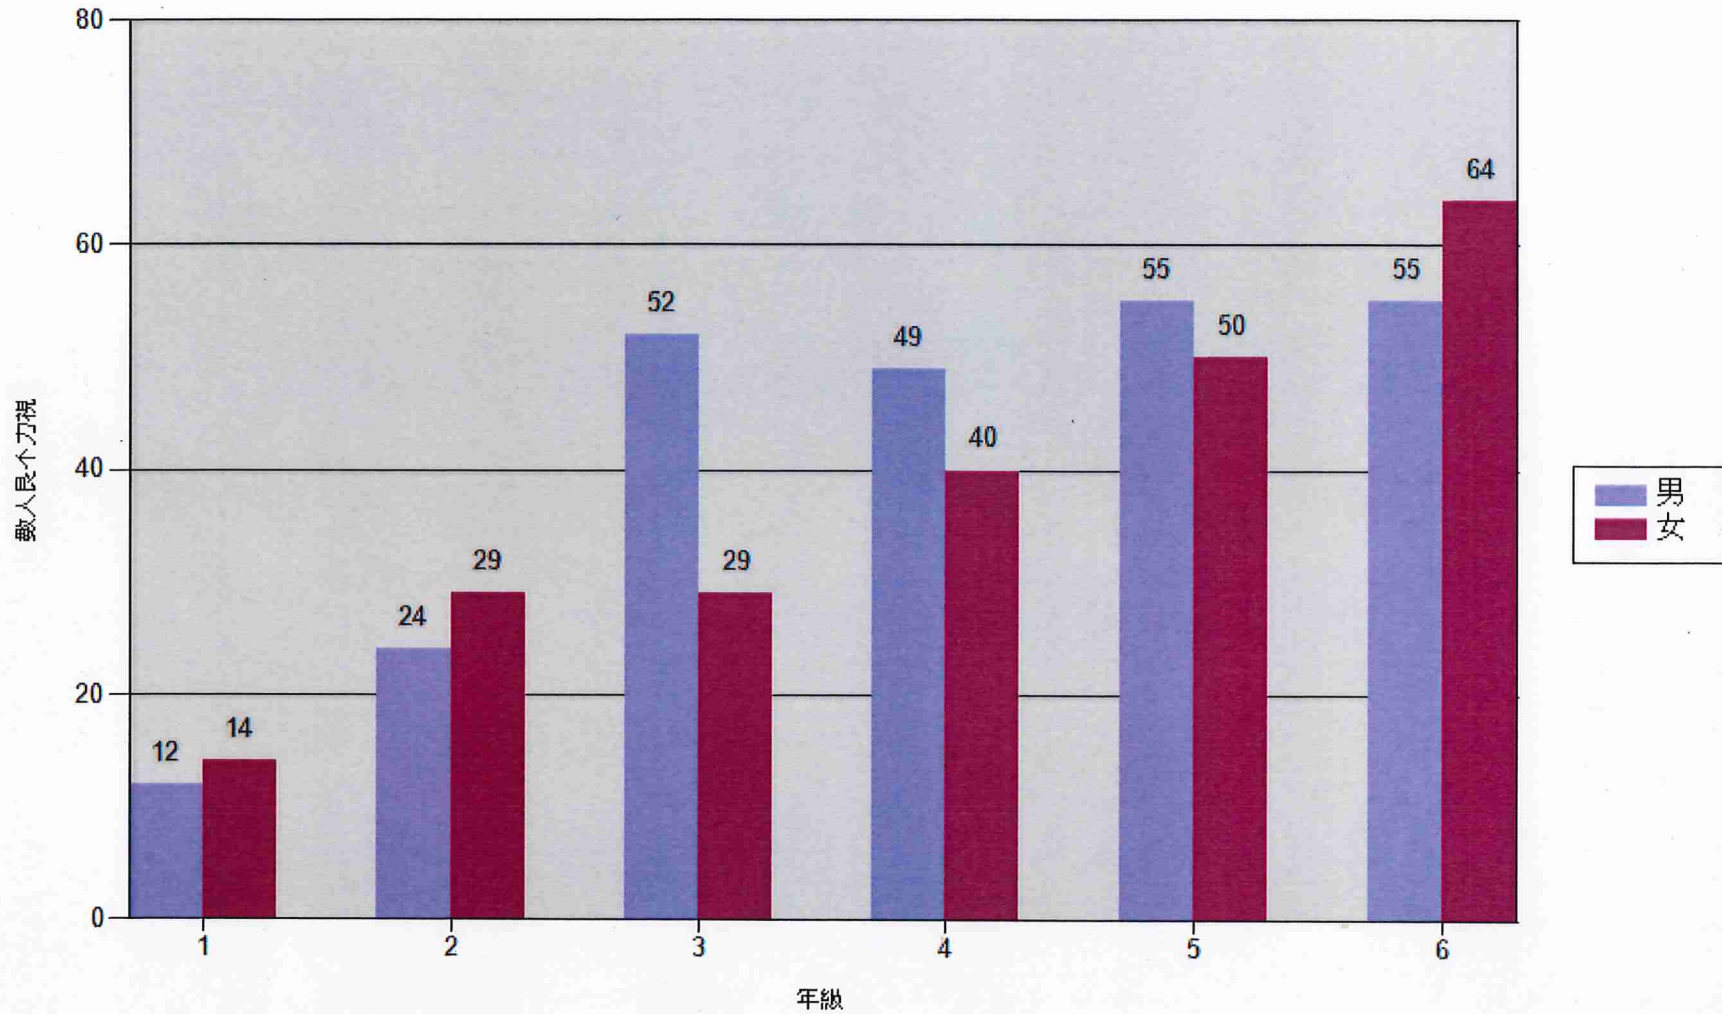

桃園市同安國小 111 學年度 第 1 學期 裸視視力不良人數統計圖

製圖：護理師羅卉萍

組長：

衛組 龔江秋坪

主任：

學務處主任 蘇和庠

校長：

同安國民小學 校長 江彩鳳

桃園市同安國小 111 學年度 第 2 學期 裸視視力不良人數統計圖

製圖：護理師羅卉萍

組長：衛生組長江秋坪

主任：學務處主任蘇和庠

校長：同安國民小學校長江彩鳳