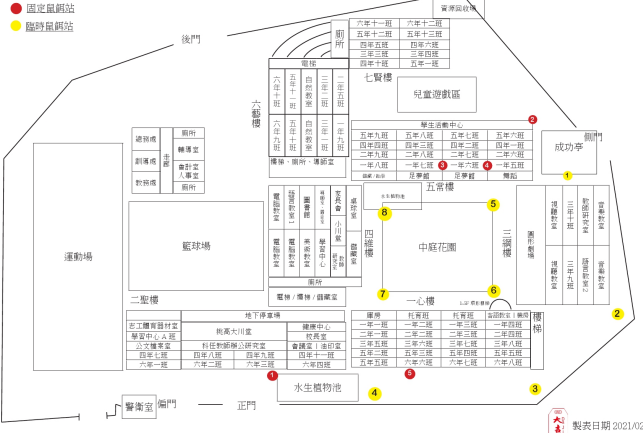

說明：操場進行小黑蚊防治作業

說明：樹屋周圍進行蚊蟲防治作業

說明：操場跑道進行蚊蟲防治作業

說明：操場跑道進行蚊蟲防治作業

說明：圍牆加蓋溝渠進行消毒作業

說明：操場周圍進行蚊蟲防治作業

學校物質環境—校園病媒防治作業

同安國小一病媒防治配置圖

說明：同安國小病媒防治配置圖

說明：進行鼠餌病媒防治作業

說明：地下室進行病媒防治作業

說明：掃具櫃下方進行病媒防治作業

說明：於圍牆邊進行病媒防治作業

說明：校園角落進行病媒防治作業