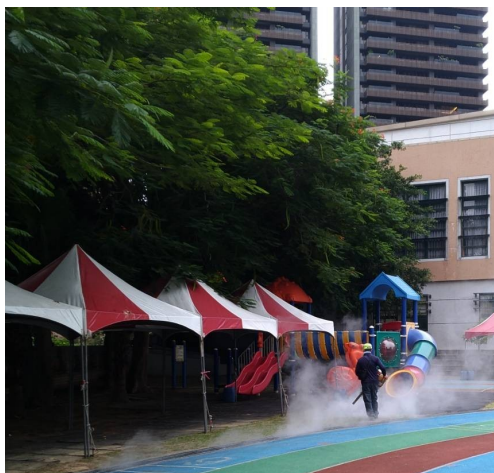

說明：操場進行小黑蚊防治作業

說明：樹屋周圍進行蚊蟲防治作業

說明：操場跑道進行蚊蟲防治作業

說明：操場跑道進行蚊蟲防治作業

說明：圍牆加蓋溝渠進行消毒作業

說明：操場周圍進行蚊蟲防治作業

學校物質環境—校園病媒防治作業

同安國小一病媒防治配置圖