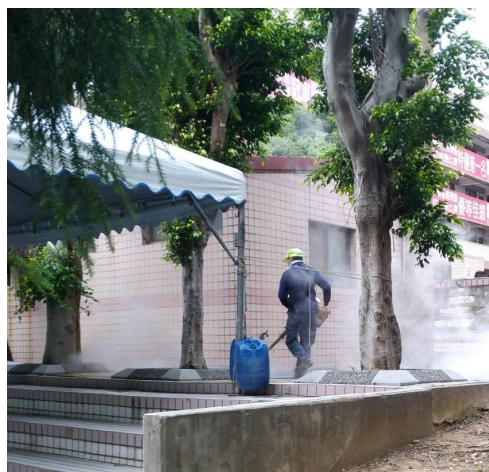

學校物質環境—校園蚊蟲防治作業

說明：校網公告校園蚊蟲防治作業

說明：進行校園環境消毒作業

說明：學校加蓋水溝進行消毒工作

說明：操場周圍環境進行消毒工作

說明：地下室進行蚊蟲防治作業

說明：校園環境進行蚊蟲防治作業

學校物質環境－操場蚊蟲防治作業

說明：操場進行小黑蚊防治作業

說明：樹屋周圍進行蚊蟲防治作業

說明：操場跑道進行蚊蟲防治作業

說明：操場跑道進行蚊蟲防治作業

說明：圍牆加蓋溝渠進行消毒作業

說明：操場周圍進行蚊蟲防治作業

學校物質環境—校園病媒防治作業

同安國小一病媒防治配置圖