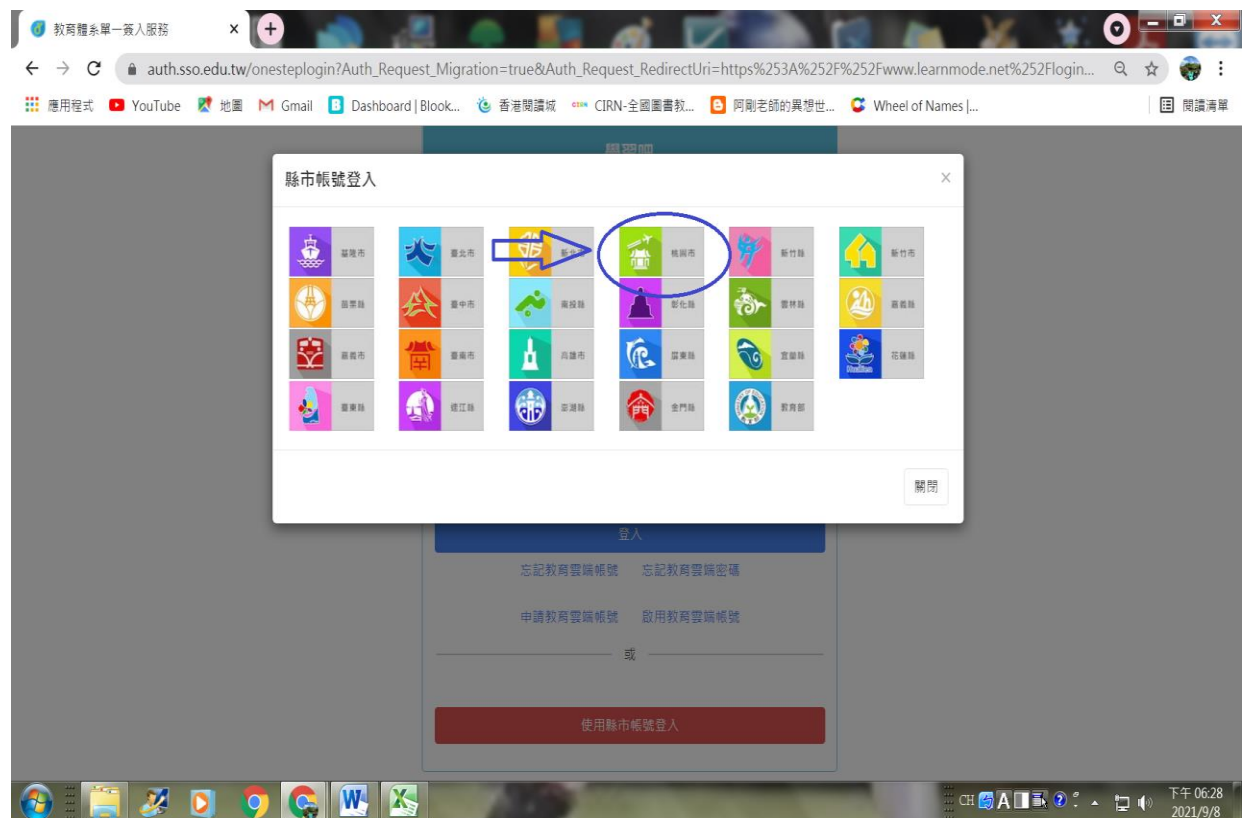

## 如何指導孩子登入學習吧?

1. 搜尋進入學習吧的首頁，開始登入。

2. 點入教育雲端帳號

3.滑鼠滑到最下方，找到使用縣市帳號登入。

4.找到桃園市

## 5.選學生登入